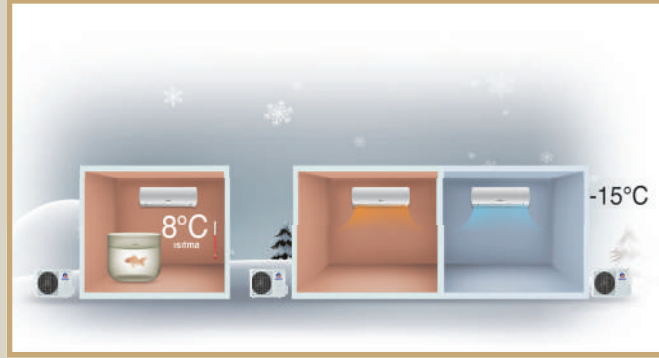

Düşük Sıcaklıklarda Çalışma

8°C Acil Durum Isıtması

Standart klima cihazları, iç ortam sıcaklığını ısıtmada 16 derecenin altında ayarlamaya izin vermez. Lomo serisinde ısıtmada iç ortamı 8°C'ye ayarlayabilirsiniz.

Böylece ev, yazlık ve işyerinde olmadığınız zamanlarda iç ortam sıcaklığının 8°C'nin altına düşmesi engellenerek aşırı soğuma ve donma gibi istenmeyen durumların önüne geçilir.

-15°C'de Soğutma ve Isıtma

Dış hava sıcaklığının -15°C'ye kadar ulaştığı zorlu iklim şartlarında hem soğutma hem de ısıtma yapabilme özelliğine sahiptir.

Özel fan teknolojisi ve tasarımı sayesinde, dört mevsim soğutma ihtiyacı olan yerlerde yüksek verimlilikle kullanılabilir.

Soğuk Hava Üfleme Koruması

Klima ısıtmaya başlarken içeriye soğuk hava üflenmemesi için iç ünite serpantin sıcaklığı hassas şekilde kontrol edilebilir.

"I Feel" Hassas Sıcaklık Kontrolü

"I Feel" düğmesine basıldığında kumanda üzerindeki sensör ortam sıcaklığını hisseder ve iç üniteye sinyal gönderir. Böylece klima hava üfleme debisini ve sıcaklığını en üst düzeyde konfor sağlayacak şekilde düzenler.