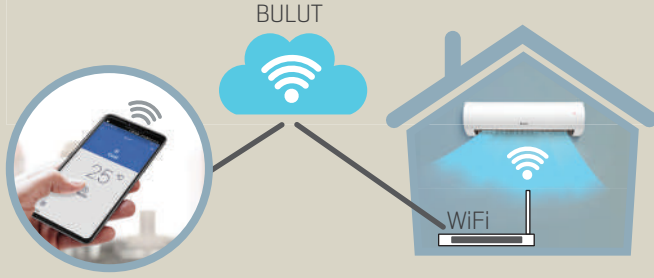

## Yeni Nesil WiFi Kontrol Fairy'de Standart

Gree'nin özel "Gree+" kontrol sistemi sayesinde klima cihazınızı cep telefonu ve tablet bilgisayarınızla uzaktan kontrol edebilirsiniz.

### Soğuk Hava Üfleme Koruması

Klima ısıtmaya başlarken içeriye soğuk hava üflenmemesi için iç ünite serpantin sıcaklığı hassas şekilde kontrol edilebilir.

## "I Feel" Hassas Sıcaklık Kontrolü

"I Feel" düğmesine basıldığında kumanda üzerindeki sensör ortam sıcaklığını hisseder ve iç üniteye sinyal gönderir. Böylece klima hava üfleme debisini ve sıcaklığını en üst düzeyde konfor sağlayacak şekilde düzenler.